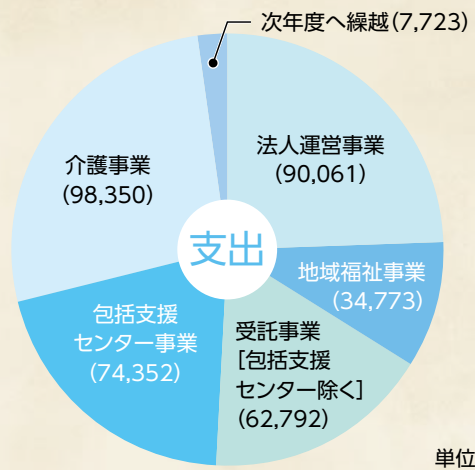

介護事業

住み慣れた地域での生活を支援します。

- デイサービス事業
(米子中央デイサービスセンター・よどえ通所介護事業所)

令和元年度米子市社会福祉協議会資金収支予算書

収支予算[予算額:368,051千円]

イオン 幸せの
黄色いレシート
キャンペーン

ご厚意ありがとうございました

米子市社会福祉協議会ではイオンリテール株式会社米子駅前店に団体登録をしております。キャンペーン期間(平成30年9月～平成31年2月)に皆様より総額2,593,083円の黄色いレシートを投函いただきました。レシート合計金額の1%に相当する25,900円のイオンギフトカードの贈呈を受け、缶詰やインスタント食品などを購入し、本会が実施しているフードパートナー事業に活用させていただきます。皆様の買い物が、生活に困られている方の支援につながります。本会では引き続き、キャンペーンに参加するとともに、フードパートナー事業に食品・食材提供者として協力していただける市民・企業・商店の皆様の登録を募集しています。皆様のご支援、ご協力をよろしくお願いいたします。詳しくはホームページをご覧ください。

【お問い合わせ】よなご暮らしサポートセンター ☎35-3570

第40回「米子市福祉のつどい」
～1000人ウォーク～

参加者・ボランティア大募集!!

障がいのある方とボランティアと一緒に歩きながら、ふれあい・交流を深める～1000人ウォーク～。緊急の際にも、スムーズな連携が行えることを目的としています。今回は、シドニーパラリンピックのマラソンで5位に入賞されるなど輝かしい成績を収められた福留史朗さんをゲストとしてお迎えします。ゴール後は、体育館へ移動し、みんなでレクリエーションを楽しみます。災害時の非常食(マジックライス)の実演・試食も行います。皆さまのご参加及びボランティアをお待ちしています!!