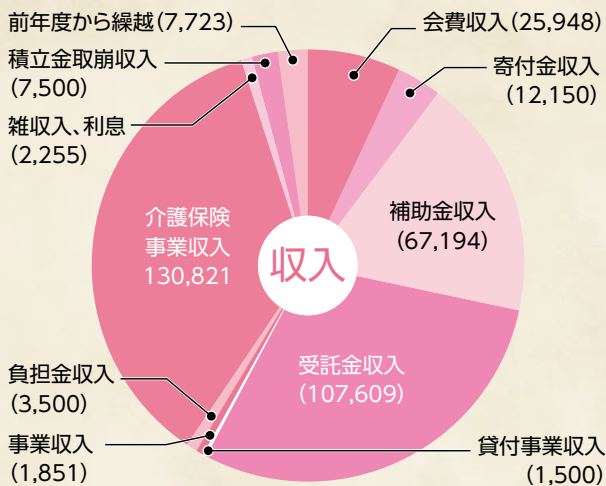

福祉・ボランティアの心を育むまちづくり

ボランティア活動・福祉教育をすすめます。

- ボランティアセンター事業の運営
- 福祉教育の推進

安心して暮らせるための相談・支援の取組

暮らしや困りごとの相談をお受けし、安心できる暮らしのお手伝いをします。

- 生活困窮者自立相談支援事業
- 日常生活自立支援事業
- 生計困難者に対する相談支援事業
- 資金貸付事業
- 総合相談事業
- 地域包括支援センター事業
- ファミリー・サポート・センター事業

介護事業

住み慣れた地域での生活を支援します。

- デイサービス事業
(米子中央デイサービスセンター・よどえ通所介護事業所)

令和元年度米子市社会福祉協議会資金収支予算書

収支予算[予算額:368,051千円]

イオン 幸せの
黄色いレシート
キャンペーン

ご厚意ありがとうございました

米子市社会福祉協議会ではイオンリテール株式会社米子駅前店に団体登録をしております。キャンペーン期間(平成30年9月～平成31年2月)に皆様より総額2,593,083円の黄色いレシートを投函いただきました。レシート合計金額の1%に相当する25,900円のイオンギフトカードの贈呈を受け、缶詰やインスタント食品などを購入し、本会が実施しているフードパートナー事業に活用させていただきます。皆様の買い物が、生活に困られている方の支援につながります。本会では引き続き、キャンペーンに参加するとともに、フードパートナー事業に食品・食材提供者として協力していただける市民・企業・商店の皆様の登録を募集しています。皆様のご支援、ご協力をよろしくお願いいたします。詳しくはホームページをご覧ください。