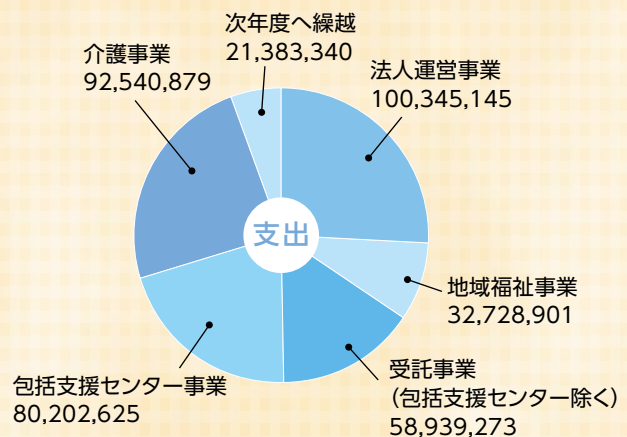

左から前橋さん、河上先生、岩田さん

令和元年度 事業報告

米子市社会福祉協議会では、誰もが自分らしく安心して暮らせる福祉のまちづくりを目指し、様々な業務を通して地域福祉の推進に取り組みました。

1. 法人運営事業

- 社協だより・ホームページによる情報発信
- 社会福祉大会、精霊会・流灯会、余芸大会の開催
- 米子市社会福祉法人等連絡会の開催

2. 地域福祉活動事業

- 地域支援事業
 - 地区版地域福祉活動計画取組支援
 - 住民の支え愛地域づくり推進事業
 - 小地域ネットワーク活動
 - 在宅福祉員による見守り・援助活動の実施
 - ふれあい・いきいきサロン活動支援
 - 支え愛マップづくり活動支援
- 地区社会福祉協議会活動支援事業
- 地域福祉活動計画の策定
- ボランティア活動、福祉教育
 - ボランティアの育成、相談、コーディネート
 - ボランティア講座・ミニぼらんていあ祭の開催
 - 情報誌「ぼらんていあ情報」の発行
 - ボランティア体験事業
 - 福祉教育推進校助成
- 福祉バス運行事業
- 募金・福祉団体の事務局運営、活動支援

3. 生活支援・総合相談事業

- 生活困窮者自立支援事業
- フードパートナー事業
- 日常生活自立支援事業
- ふれあい総合相談事業
- 生活福祉資金、たすけあい金行貸付事業
- 地域包括支援センター運営事業
- ファミリー・サポート・センター事業

4. 介護事業

- 通所介護事業（中央デイサービスセンター、よどえ通所介護事業所）

5. 福祉の地域づくり収益事業

- 米子市内の小中学校へ 本を贈ろうプロジェクト

支え愛マップづくり活動支援

ファミサポ会員交流会

令和元年度決算の概要

収入 386,140,163円

支出 386,140,163円

事業報告、決算の詳細は、本会ホームページ、米子市社会福祉協議会事務局で閲覧することができます。

単位：円

米子市社会福祉大会 開催中止のお知らせ