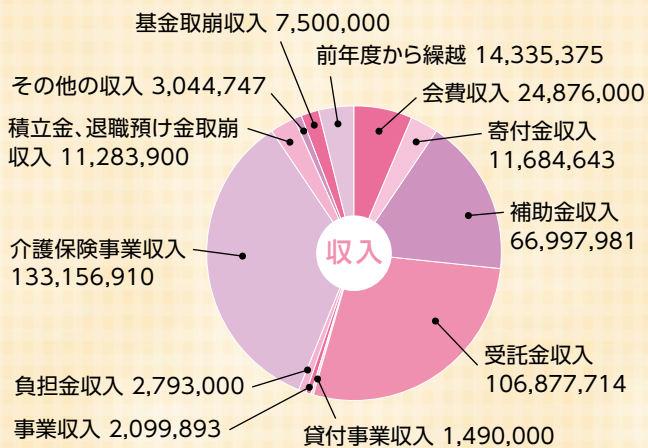

左から前橋さん、河上先生、岩田さん

令和元年度 事業報告

米子市社会福祉協議会では、誰もが自分らしく安心して暮らせる福祉のまちづくりを目指し、様々な業務を通して地域福祉の推進に取り組みました。

1. 法人運営事業

- 社協だより・ホームページによる情報発信
- 社会福祉大会、精霊会・流灯会、余芸大会の開催
- 米子市社会福祉法人等連絡会の開催

2. 地域福祉活動事業

- 地域支援事業
 - 地区版地域福祉活動計画取組支援
 - 住民の支え愛地域づくり推進事業
 - 小地域ネットワーク活動
 - 在宅福祉員による見守り・援助活動の実施
 - ふれあい・いきいきサロン活動支援
 - 支え愛マップづくり活動支援
- 地区社会福祉協議会活動支援事業
- 地域福祉活動計画の策定
- ボランティア活動、福祉教育
 - ボランティアの育成、相談、コーディネート
 - ボランティア講座・ミニぼらんていあ祭の開催
 - 情報誌「ぼらんていあ情報」の発行
 - ボランティア体験事業
 - 福祉教育推進校助成
- 福祉バス運行事業
- 募金・福祉団体の事務局運営、活動支援

3. 生活支援・総合相談事業

- 生活困窮者自立支援事業
- フードパートナー事業
- 日常生活自立支援事業
- ふれあい総合相談事業
- 生活福祉資金、たすけあい金行貸付事業
- 地域包括支援センター運営事業
- ファミリー・サポート・センター事業

4. 介護事業

- 通所介護事業（中央デイサービスセンター、よどえ通所介護事業所）

5. 福祉の地域づくり収益事業

- 米子市内の小中学校へ 本を贈ろうプロジェクト

支え愛マップづくり活動支援

ファミサポ会員交流会

令和元年度決算の概要

収入 386,140,163円

支出 386,140,163円

事業報告、決算の詳細は、本会ホームページ、米子市社会福祉協議会事務局で閲覧することができます。

単位：円

米子市社会福祉大会 開催中止のお知らせ