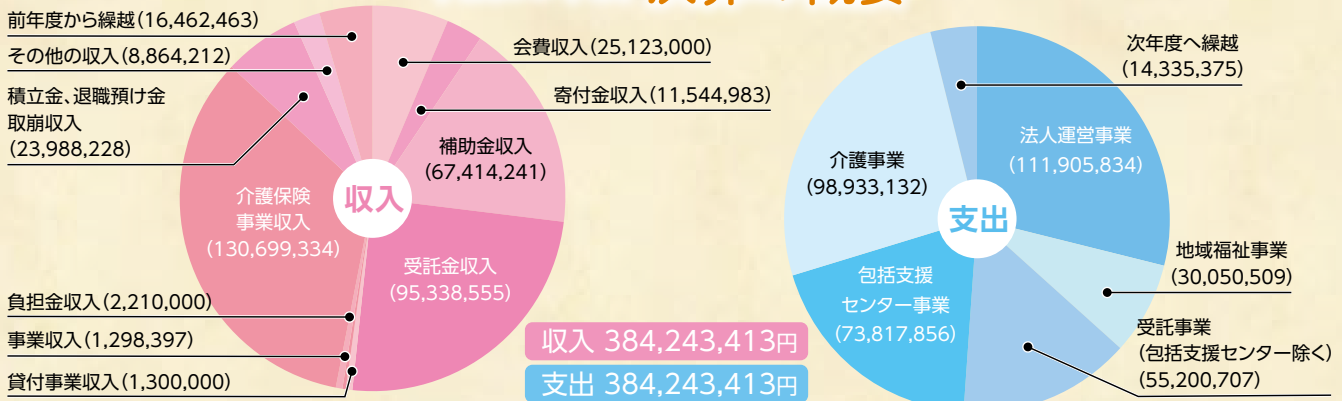

平成30年度 事業報告

米子市社会福祉協議会では、誰もが自分らしく
安心して暮らせる福祉のまちづくりを目指し、
様々な業務を通して地域福祉の推進に取り組みました。

①法人運営事業

- 社協だより・ホームページによる情報発信
- 社会福祉大会、精霊会・流灯会、余芸大会の開催
- 米子市社会福祉法人等連絡会の開催

②地域福祉活動事業

- 地域支援事業
 - 地区版地域福祉活動計画取組支援
 - 住民の支え愛地域づくり推進事業
- 小地域ネットワーク活動
 - 在宅福祉員による見守り・援助活動の実施
 - 給食サービスの実施
 - ふれあい・いきいきサロン活動支援
 - 支え愛マップづくり活動支援
- 地区社会福祉協議会活動支援事業
- ボランティア活動、福祉教育
 - ボランティアの育成、相談、コーディネート
 - ボランティア講座・ぼらんていあ祭りの開催
 - 情報誌「ぼらんていあ情報」の発行
 - ボランティア体験事業
 - 福祉教育推進校助成

●福祉バス運行事業

- 募金・福祉団体の事務局運営、活動支援

③生活支援・総合相談事業

- 生活困窮者自立支援事業
- フードパートナー事業
- 日常生活自立支援事業
- ふれあい総合相談事業
- 生活福祉資金、たすけあい金行貸付事業
- 地域包括支援センター運営事業
- ファミリー・サポート・センター事業

④介護事業

- 通所介護事業
 - 中央デイサービスセンター
 - よどえ通所介護事業所

平成30年度 決算の概要