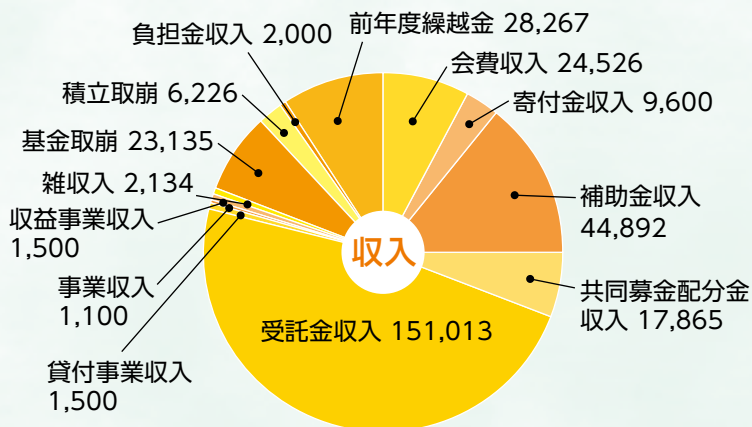

福祉の地域づくり収益事業

自動販売機の売上による社会貢献を行っています

- 米子市内の小中学校へ 本を贈ろうプロジェクト

福祉・ボランティアの心を育むまちづくり

ボランティア活動・福祉教育をすすめます

- ボランティアセンター事業
- 福祉教育の推進

令和4年度 米子市社会福祉協議会資金収支予算書

収支予算[予算額 313,758千円]