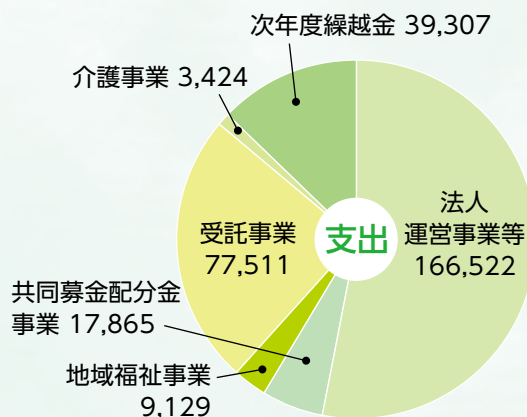

福祉の地域づくり収益事業

自動販売機の売上による社会貢献を行っています

- 米子市内の小中学校へ 本を贈ろうプロジェクト

福祉・ボランティアの心を育むまちづくり

ボランティア活動・福祉教育をすすめます

- ボランティアセンター事業
- 福祉教育の推進

令和4年度 米子市社会福祉協議会資金収支予算書

収支予算[予算額 313,758千円]